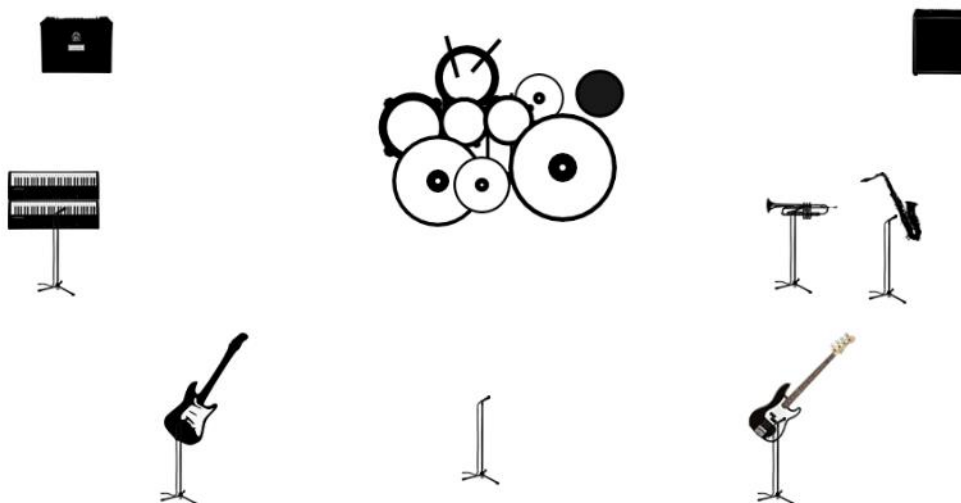

RIDER TÈCNIC - THEANGRYS

SPLASH	AKG C414
CARASH	AKG C414
RIDE	AKG C414
TOM	SENNHEISER E 604
TOM	SENNHEISER E 604
GOLIAT	SHURE SM 57
HI-HAT	SHURE SM 57
CAIXA	SHURE SM 57
BOMBO	SHURE BETA 52
VEU PRINCIPAL	SHURE BETA 58 (inalàmbric)
CORO	SHURE SM 58
CORO	SHURE SM 58
CORO	SHURE SM 58
CORO	SHURE SM 58
CORO	SHURE SM 58
TROMPETA	AUDIO TECHNICA M350 (inalàmbric)
SAXO	AUDIO TECHNICA M350 (inalàmbric)
TECLAT (R L)	D.I
TECLAT (R L)	D.I
GUITARRA (amplificador)	SHURE SM 57
BAIX	D.I

*Un monitor per músic (saxo i trompeta poden compartir si es col·loquen junts).

*El nostre backline: Els instruments particulars, amplificador de guitarra, amplificador de baix i cablejat del teclat, guitarra i baix.